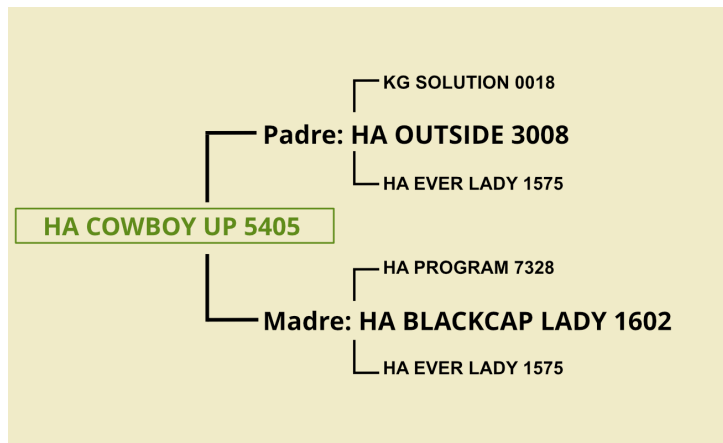

ANGUS

HA Cowboy UP

HBU: 162515

Fue la sensación en la temporada de ventas de 2016, cuando en el remate de Hinman Angus se vendieron 2/3 a u\$s 350.000.

En el remate Bases Loaded de 2017, se vendió el 10% de los derechos de semen en u\$s 120.000, para hacerlo uno de los toros angus vivos más valioso. Cowboy Up combina lo mejor de Hinman Angus, un gran padre, el Outside 3008, con una de las mejores vacas de la cabaña, la Blackcap Lady 1602, una vaca Pathfinder de u\$s 100.000. Balanceado paquete de EPD, en el que se destaca su facilidad de parto. Un gran toro en los papeles, pero aún más impresionante en su imagen, profundo, largo, con mucha carne, y muy buenos aplomos. Una gran opción a la mayoría de los pedigrees angus del momento que hará mover su rodeo en la dirección correcta. Tiene más performance de crecimiento que cualquier otro toro de Hinman Angus, destacándose además por ser muy dócil.