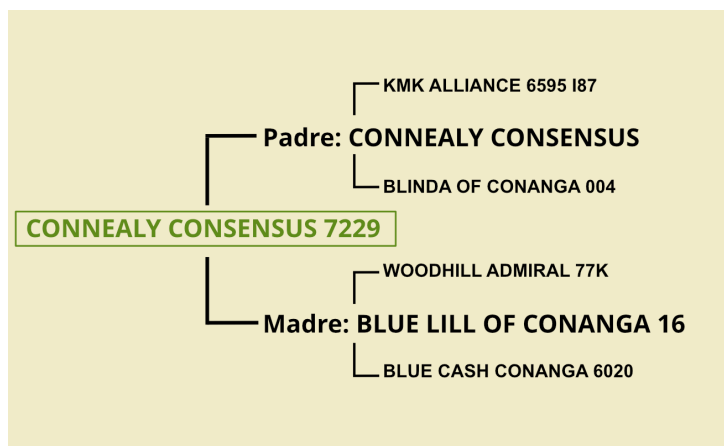

ANGUS

Connealy Consensus 7229

HBU: S000484

Un gran productor de hembras, sostenido por tremendos datos maternos. Consensus fue el comentario de todos cuando fue el precio más alto pagado por un toro en la historia del programa de Connealy Angus Ranch. Fue el padre con mayor cantidad de hijos registrados en 2014, nº 2 en 2015, y nº 3 en 2013, haciendo de él uno de los toros con mayor certeza en los datos de todos los tiempos.

Sus hijos son de moderado peso al nacer, se levantan y salen a trabajar, desarrollando una gran potencia y rendimiento. Su gran pedigree lo hace un toro altamente atractivo para aquellos criadores que busquen crecimiento, carcasa y buena progenie.

FP	P Nac.	P dest	P Año	C. Esc.	AOB	MARB	Leche	CW	Grasa
6	1,9	55	93	0,76	0,34	0,87	22	24	0,009
0,93	0,98	0,98	0,97	0,97	0,76	0,78	0,96	0,8	0,79